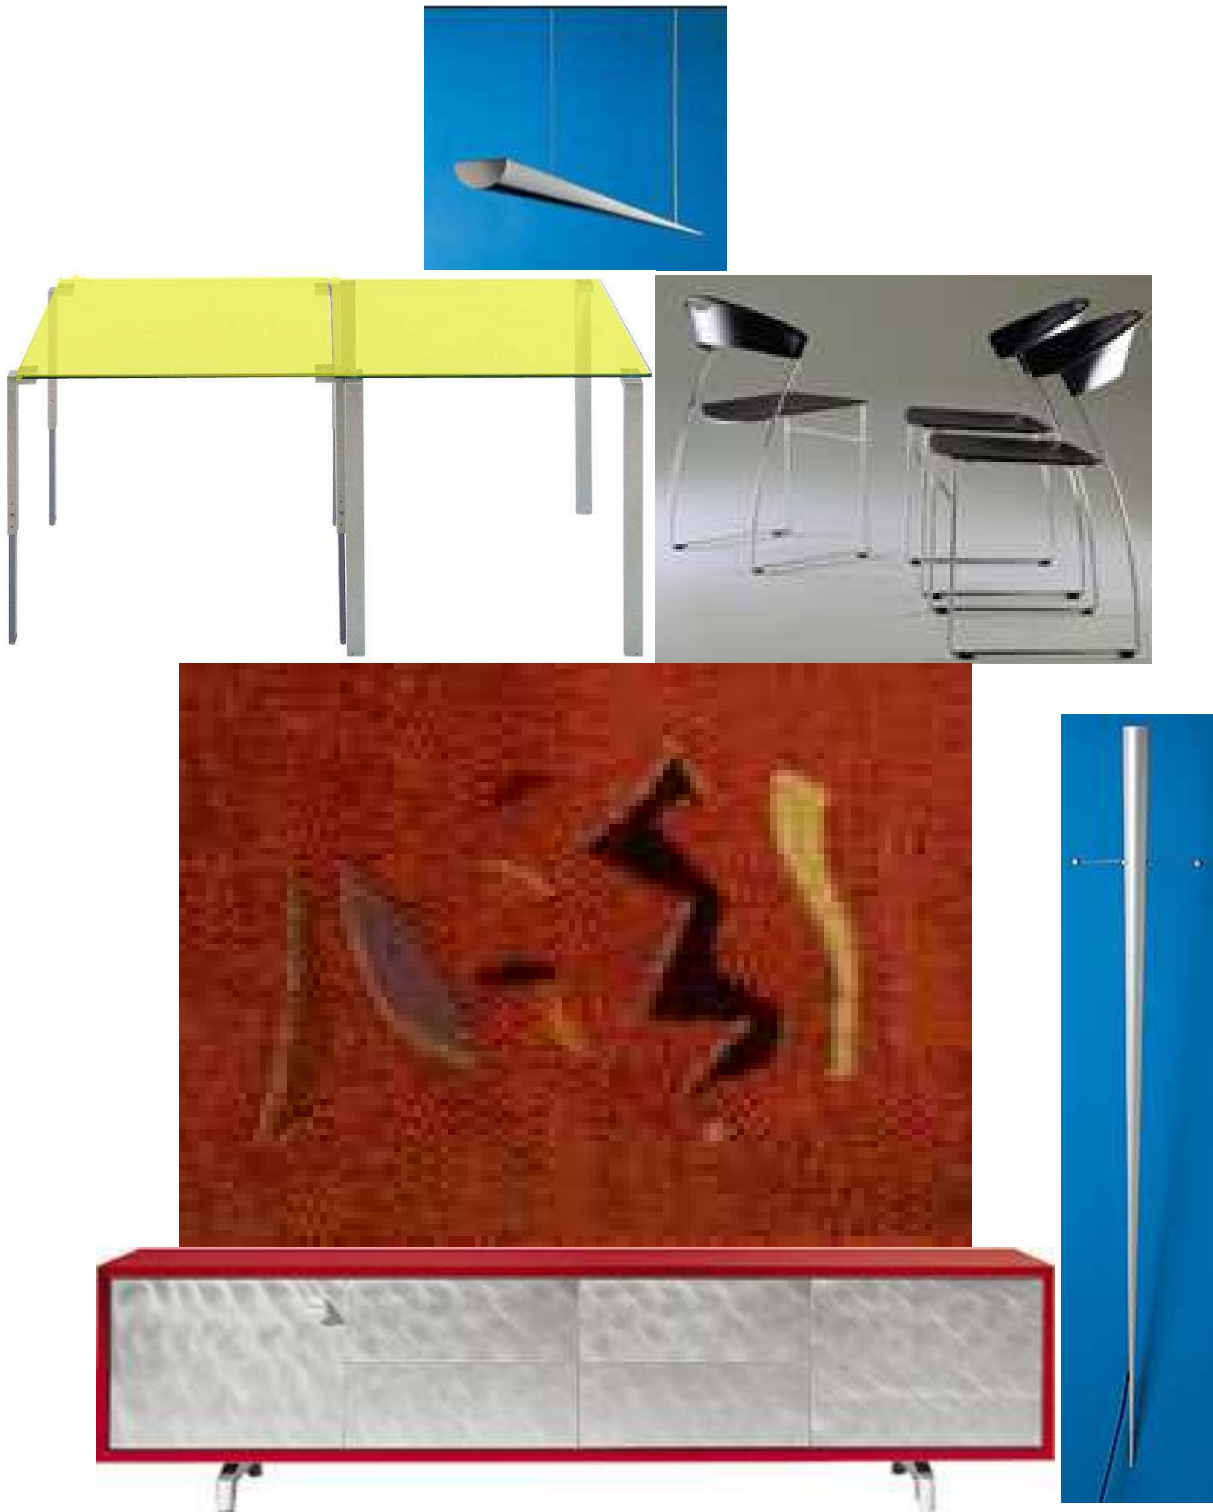

Salle de Repas

- 1 Table 2=1 par Jean Nouvel pour Zeritalia ; acier inox et verre coloré jaune, 2x 100cm sur 100cm
- 2 8 chaises Juliette par Hannes Wettstein pour Baleri Italia ; acier laqué "rouge-schwarz"
- 3 Tapis Babylone par Helen Yardley pour Toulemonde Bochard ; 100% laine sur trame lin
- 4 buffet Basic 2 par Paluucco Italia ; bois laqué brick, portes acier inox, poignée aimantée
- 5 2 appliques murales Graf par Lumencenter, finition acier inox brossé
- 6 suspension Grand Trilon par Lumencenter finition acier inox brossé

Salon- Bureau

Salon- Bureau

- 6 suspension *Grand Trilon* par Lumencenter finition acier inox brossé
7 lampes-vases *Aquarius 1 et 2* par pallucco Italia, finition acier inox brossé
8 lampadaire *Gilda* par Pallucco Italia, finition laqué brun et abat- jour ivoire
9 canapé *Molly* par Enrico Baleri, recouvert de drap de laine sable
10 2 fauteuils d'angle *Molly* par Enrico Baleri, recouvert de drap de laine ocre et sable jaune
11 tapis *Bianco* par Helen Yardley pour Toulemonde Bochart ; 100% laine sur trame en lin
12 Bibliothèque *Step* par Frighetto Industries; fond en merisier, cases laqués mat *Sabbia, Salvia, Verde, Perla* et meuble de rangement laqué rosso *Cinna*
13 Meuble de rangement et de télévision *Step* par Frighetto Industries ; base laqué rosso *cinna*, cases laqués mat *Albicocca, Sabbia, Verde et Giallo*
14 Bureau *Tree table* par Alias ; pieds en aluminium laqués brun, plateau en linoléum noir, bordage en merisier
15 chaise de bureau *Young Lady* piéttement en aluminium laqué brun, bordage en merisier, canetage en rotan façon venetien