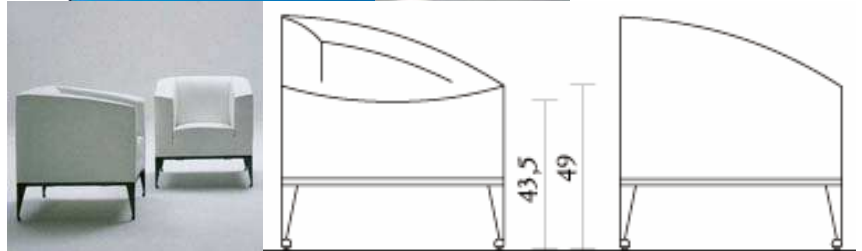

Salle de Repas

- 1 Table 2=1 par Jean Nouvel pour Zeritalia ; acier inox et verre coloré jaune, 2x 100cm sur 100cm
- 2 8 chaises Juliette par Hannes Wettstein pour Baleri Italia ; acier laqué "rouge-schwarz"
- 3 Tapis Babylone par Helen Yardley pour Toulemonde Bochard ; 100% laine sur trame lin
- 4 buffet Basic 2 par Paluucco Italia ; bois laqué brick, portes acier inox, poignée aimantée
- 5 2 appliques murales Graf par Lumencenter, finition acier inox brossé
- 6 suspension Grand Trilon par Lumencenter finition acier inox brossé

Salon- Bureau

Salon- Bureau

- 6 suspension *Grand Trilon* par Lumencenter finition acier inox brossé
7 lampes-vases *Aquarius 1 et 2* par pallucco Italia, finition acier inox brossé
8 lampadaire *Gilda* par Pallucco Italia, finition laqué brun et abat- jour ivoire
9 canapé *Molly* par Enrico Baleri, recouvert de drap de laine sable
10 2 fauteuils d'angle *Molly* par Enrico Baleri, recouvert de drap de laine ocre et sable jaune
11 tapis *Bianco* par Helen Yardley pour Toulemonde Bochart ; 100% laine sur trame en lin
12 Bibliothèque *Step* par Frighetto Industries; fond en merisier, cases laqués mat *Sabbia, Salvia, Verde, Perla* et meuble de rangement laqué rosso *Cinna*
13 Meuble de rangement et de télévision *Step* par Frighetto Industries ; base laqué rosso *cinna*, cases laqués mat *Albicocca, Sabbia, Verde et Giallo*
14 Bureau *Tree table* par Alias ; pieds en aluminium laqués brun, plateau en linoléum noir, bordage en merisier
15 chaise de bureau *Young Lady* piéttement en aluminium laqué brun, bordage en merisier, canetage en rotan façon venetien